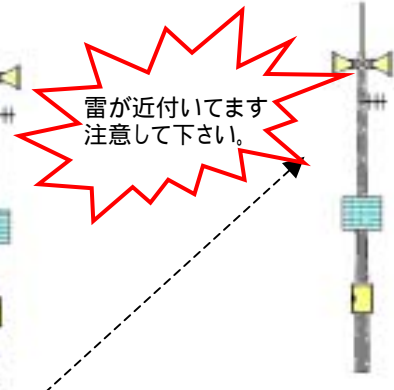

**基地局設備  
(屋内設備)**

防災  
天気  
情報  
ネット

インターネットにより各種情報を得られます

雷が近付いてます  
注意して下さい。

スピーカー 放送マイク

個別放送・一斉放送ができます

雷検知システム

雷検知アンテナ  
(雷の電磁波をキャッチ)

警報シグナルを送信

制御部 (無線機・電子サイレンユニット・・・etc)

**屋外設備(海・川・ゴルフ場・・・etc)**

雷が近付いてます  
注意して下さい。

無線伝送

雷が近付いてます  
注意して下さい。

スピーカー

アンテナ

ソーラーパネル

制御部

送信アンテナ

子局設備  
ハンザマストに、スピーカー・アンテナ・ソーラーパネル・制御部を設置。  
電源は太陽光発電を利用して、無線を受信すると警報を  
スピーカーで放送します。